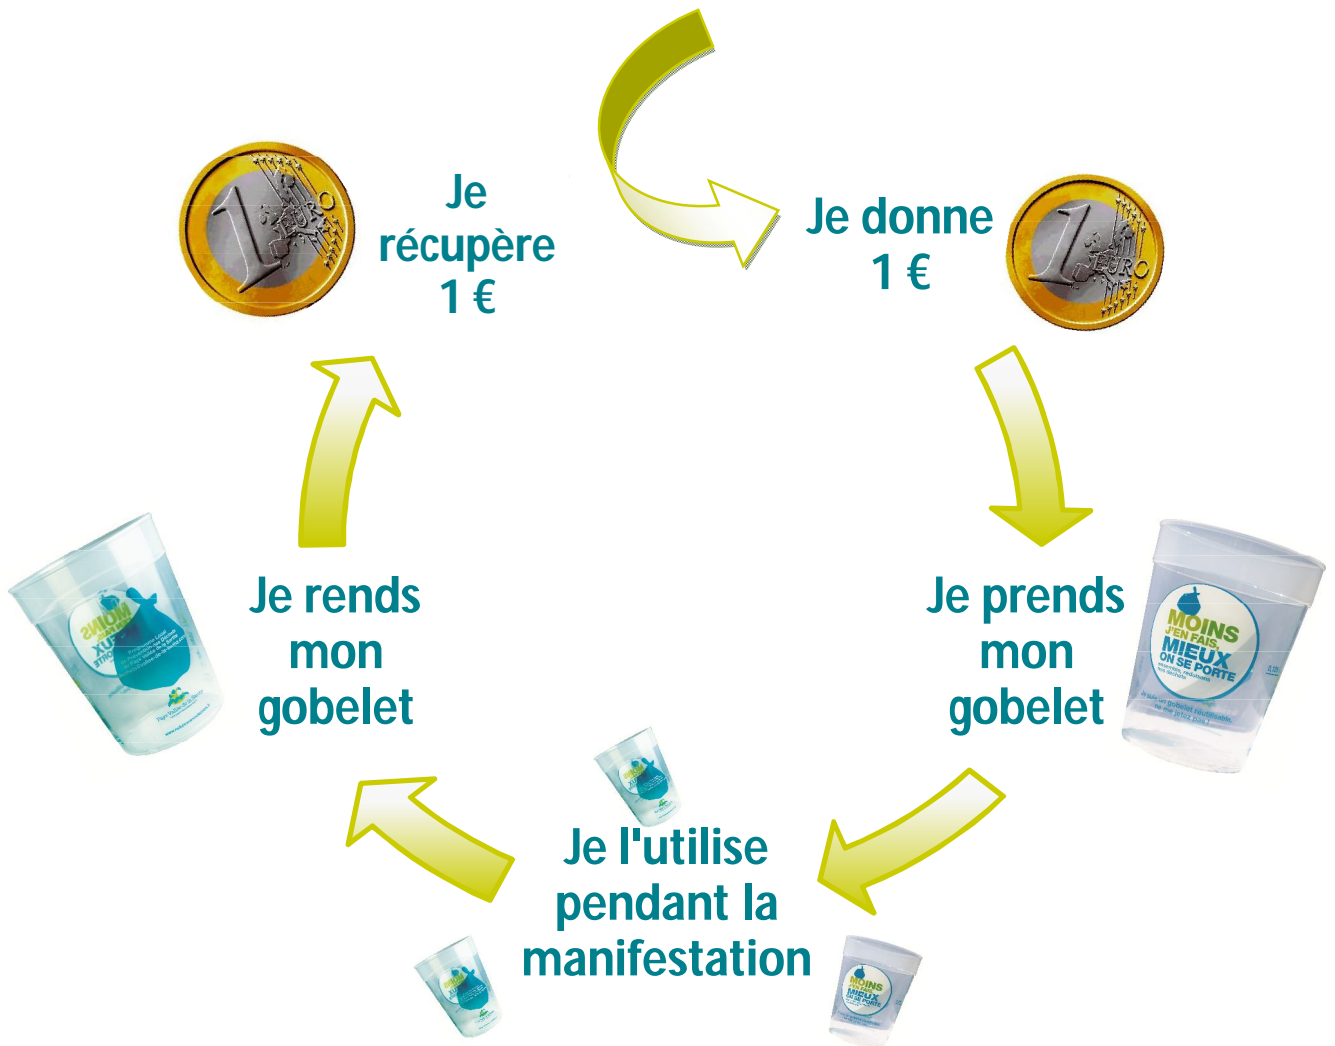

# Réduisons les déchets en Vallée de la Sarthe Avec les gobelets réutilisables !!!

Chaque jour, environ 1kg d'ordures ménagères est produit par habitant.  
2 fois plus qu'il y a 40 ans.

*Pour votre santé, faites en moins, portez-vous mieux...*

Pourquoi votre commune vous propose-t-elle des gobelets réutilisables ?

Plastique inodore et chimiquement inerte, gobelets résistants, réutilisables, lavables...

Permet tous les contacts alimentaires, faciles à ranger, stocker...

Plastique recyclable en matériaux pour le BTP, grattoirs à pare-brise...

Vous devenez acteur du développement durable en réduisant sa quantité de déchets !!!